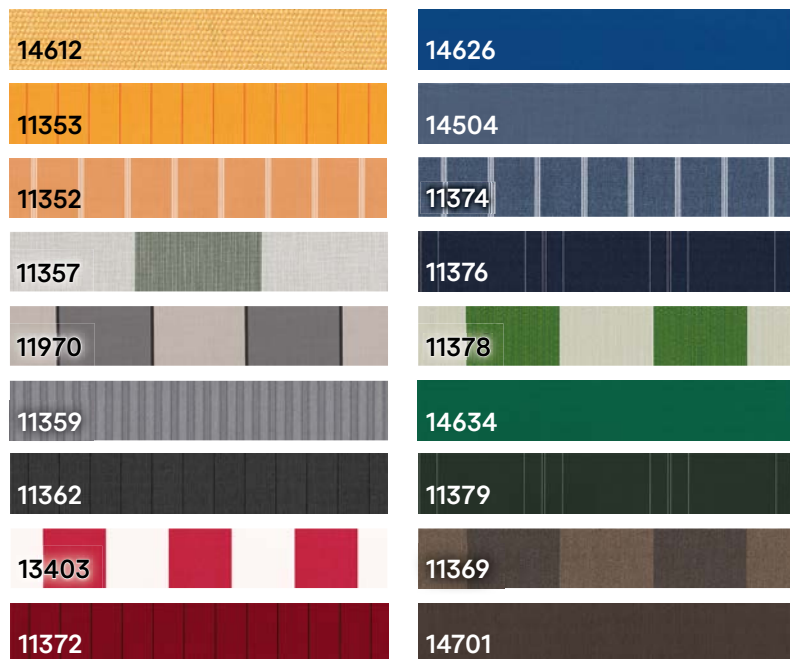

Gegen 5 % Mehrpreis stattdessen wir Ihre Aktionsmarkise mit einem Tuch Ihrer Wahl aus der umfangreichen Hauptkollektion aus.

Gestellfarben

Die Gestelle der Lewens-Markisen und Glasdächer werden hochwertig pulverbeschichtet oder eloxiert und sind damit besonders UV- und witterungsbeständig. Gestalten Sie Ihre Aktionsmarkise mit einer von drei Trendfarben und Oberflächen.

Dessin- und Farbauswahl

RAL 9016 (Verkehrsweiß)
Pulverbeschichtung mit seidenglänzend glatter Oberfläche

Strukturlack SL 94
Pulverbeschichtung, Metallic-Feinstruktur matt (ähnlich DB 703 Feinstruktur)

Silber natur
E6/EV1 Eloxal, Detailelemente pulverbeschichtet RAL 9006