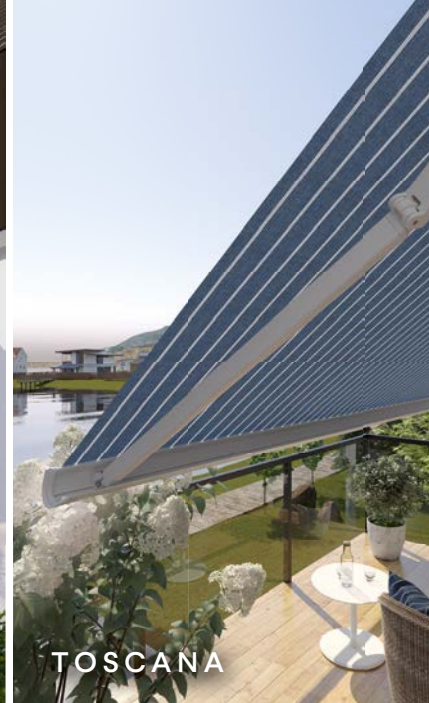

FAMILY DESIGN

TOSCANA GRANDE

TOSCANA

Markisen-Aktion 2025 | vom 01.03. bis zum 30.09.2025

Toscana | Vollkassettenmarkise

Sie sparen bis zu € **753,-***

- die rundum geschlossene Kasette schützt Tuch und Technik
- Designmarkise für kleine und mittlere Terrassen und Balkone: Breite max. 600 cm, Ausfall max. 300 cm
- inklusive Funkmotor, Fernbedienung und Windsensor in io-Technik von Somfy