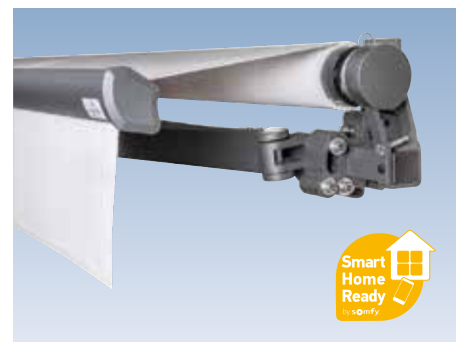

Novetta Markisen – so schön kann es zu Hause sein

Gestalten Sie einen neuen Wohnraum im Freien, ganz nach Ihrem Geschmack

Prima C1: Die elegante Cassettenmarkise

Kompakte und elegante Bauweise sowie eine extrem kleine Cassettenhöhe zeichnen die Prima C1 aus. Hinzu kommt die äußerst einfache Montage – je nach Wunsch ist diese Cassettenmarkise an Wand, Decke oder Dachsparren zu befestigen.

Prima T: Die solide Standardmarkise

Solide Qualität in stabiler Ausführung verbunden mit modernem Design bietet diese Tragrohrmarkise zu einem besonders attraktiven Preis.

Novetta PlusF: Die elegante Flachcassette

Mit ihrer „selbsttragenden Karosserie“ verfügt dieser Markisentyp über eine extrem hohe Stabilität, sodass fast immer nur zwei Befestigungspunkte nötig sind. Ein weiterer Pluspunkt dieser ausgezeichneten Markise: Die Novetta PlusF kann einteilig mit drei Gelenkarmen bis zu einer Breite von 800 cm und einem Ausfall von 400 cm gefertigt werden!